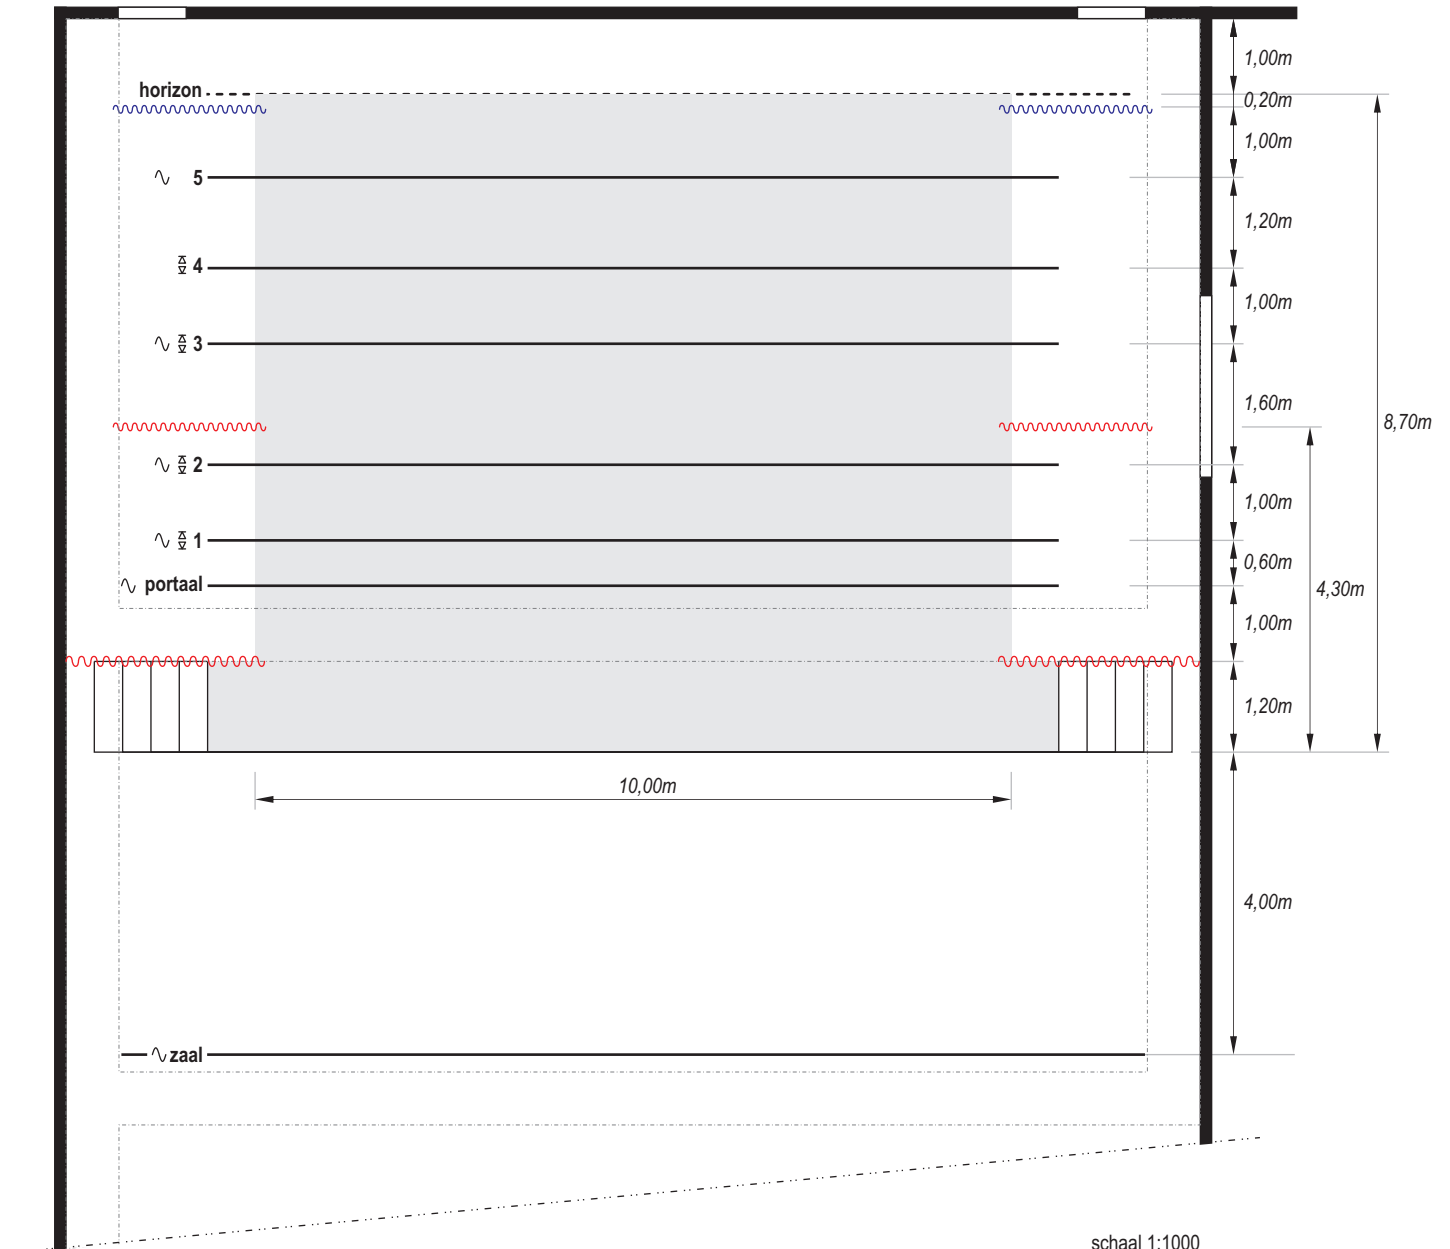

DE MUZENVAL

- 8 Horizonverlichting
- ⊖ 18 Plano Convex + barndoors
- ⊖ 8 Fresnel + barndoors
- ⊖ 6 Profielspots + focus + gobohouder M
- ⊖ 16 Par Medium
- ⊖ 4 Par Narrow
- ⊖ 1 Volgspot

DE MUZENVAL

TECHNISCHE GEGEVENS

LICHT

1	Lichttafel	Strand	MX48	48 kringen, 48 lijnen, 4 geheugenpagina's, Midi en Sound trigger, 24 programmeerbare effecten, DMX en D54 output
6	DMX2 analog conv.			Adress 000, 48 channels
6	Dimmerpacks	Strand	Akt6	Analoog 6 kanaals 2kW/kan.
1	Dimmerpack	Lighttec	SP12	Analoog 12 kanaals 2kW/kan.
14	PC's	Strand	Canta	1kW (met barndoors)
4	PC's	CCT		1kW (met barndoors)
8	Fresnel's	Strand	Canta	1kW (met barndoors)
16	Parren			1kW (medium)
4	Parren			1kW (narrow)
8	Horizons	Strand	Coda	1kW
6	Profielen	Strand		14-42° 1kW (incl. iris, gobohouders maat M)
2	Statieven	Powerdrive		